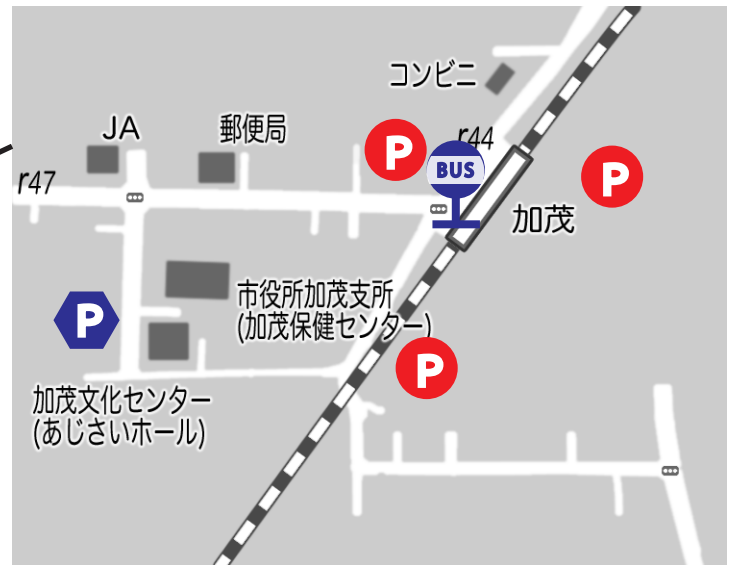

Premium Night 海住山寺 悠久 アクセスマップ

10月20日は、海住山寺駐車場はご利用いただけません。
JR木津駅・JR加茂駅と会場を結ぶ、無料シャトルバスをご利用ください。

木津駅⇄海住山寺					
木津駅 西口発	加茂駅 西口発	海住山寺着	海住山寺発	加茂駅 西口発	木津駅 西口着
15:30	15:45	16:00			
16:00	16:15	16:30			
17:00	17:15	17:30			
17:30	17:45	18:00	18:20	18:35	18:55
18:30	18:45	19:00	19:20	19:35	19:55
19:00	19:15	19:30	20:20	20:35	20:55
20:00	20:15	20:30	21:10	21:25	21:40
			21:50	22:05	22:25

-  シャトルバス乗り場
-  パークアンドライド駐車場 (無料)
-  有料駐車場