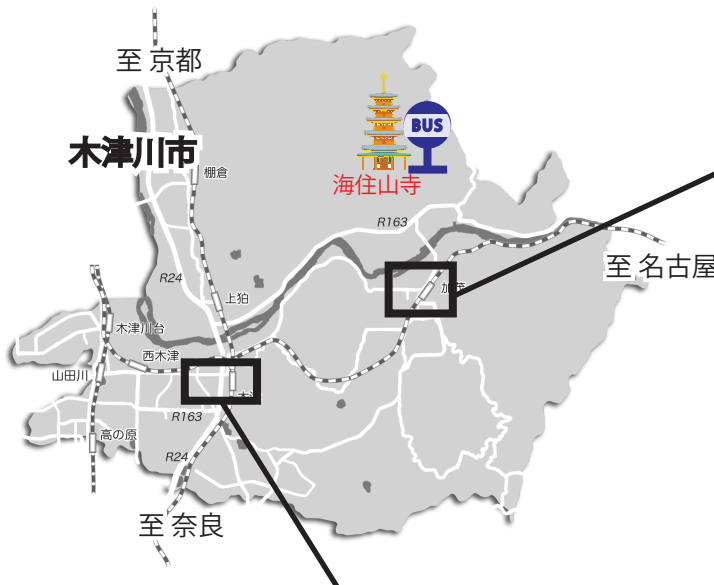

Premium Night 海住山寺 悠久 アクセスマップ

10月20日は、海住山寺駐車場はご利用いただけません。
JR木津駅・JR加茂駅と会場を結ぶ、無料シャトルバスをご利用ください。

木津駅⇄海住山寺					
木津駅 西口発	加茂駅 西口発	海住山寺着	海住山寺発	加茂駅 西口発	木津駅 西口着
15:30	15:45	16:00			
16:00	16:15	16:30			
17:00	17:15	17:30			
17:30	17:45	18:00	18:20	18:35	18:55
18:30	18:45	19:00	19:20	19:35	19:55
19:00	19:15	19:30	20:20	20:35	20:55
20:00	20:15	20:30	21:10	21:25	21:40
			21:50	22:05	22:25

-  シャトルバス乗り場
-  パークアンドライド駐車場 (無料)
-  有料駐車場