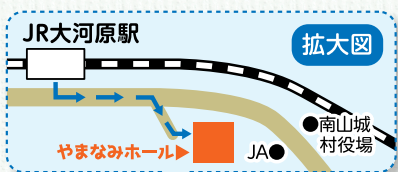

灘儀 育子 ヴィオラ

ザ・カレッジ・オペラ
ハウス管弦楽団
ヴィオラ奏者

後藤 敏子 チェロ

大阪音楽大学講師

アクセス

☆送迎バスの運行はありません。
会場の駐車場は限りがあります。公共交通機関をご利用ください。

JR 関西本線/大和路線 あわかから 大河原駅から東へ徒歩5分

【行き】京都方面から 加茂駅のりかえ

大和路快速 (加茂行)	木津発	12:28	13:28	14:28
	加茂着	12:34	13:34	14:34
関西本線 (亀山行)	加茂発	12:40	13:40	14:40
	大河原着	12:56	13:56	14:56

【帰り】京都方面へ

関西本線 (加茂行)	大河原発	16:19	17:12
	加茂着	16:35	17:28
大和路快速 (天王寺行)	加茂発	16:43	17:32
	木津着	16:49	17:38