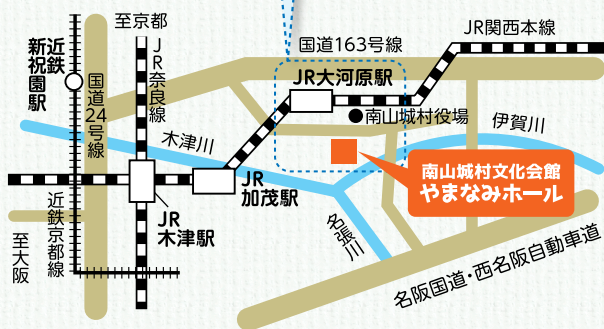

灘儀 育子 ヴィオラ

ザ・カレッジ・オペラ
ハウス管弦楽団
ヴィオラ奏者

後藤 敏子 チェロ

大阪音楽大学講師

アクセス

☆送迎バスの運行はありません。
会場の駐車場は限りがあります。公共交通機関をご利用ください。

JR 関西本線/大和路線 あわかから 大河原駅から東へ徒歩5分

【行き】京都方面から 加茂駅のりかえ

大和路快速 (加茂行)	木津発	12:28	13:28	14:28
	加茂着	12:34	13:34	14:34
関西本線 (亀山行)	加茂発	12:40	13:40	14:40
	大河原着	12:56	13:56	14:56

【帰り】京都方面へ

関西本線 (加茂行)	大河原発	16:19	17:12
	加茂着	16:35	17:28
大和路快速 (天王寺行)	加茂発	16:43	17:32
	木津着	16:49	17:38

【行き】伊賀方面から

関西本線 (加茂行)	伊賀上野発	12:59	13:59	15:00
	大河原着	13:18	14:18	15:19

【帰り】伊賀方面へ

関西本線 (亀山行)	大河原発	16:35	17:28
	伊賀上野着	16:53	17:47

相楽東部広域バス(関西本線サポートバス) 南山城村役場前 下車

※定員9名 満席の場合乗車をお断りする場合があります。
運賃: 加茂駅～南山城村役場前 300円
月ヶ瀬口駅～南山城村役場前 200円
スマートフォンでリアルタイム運行状況を確認できます。▶